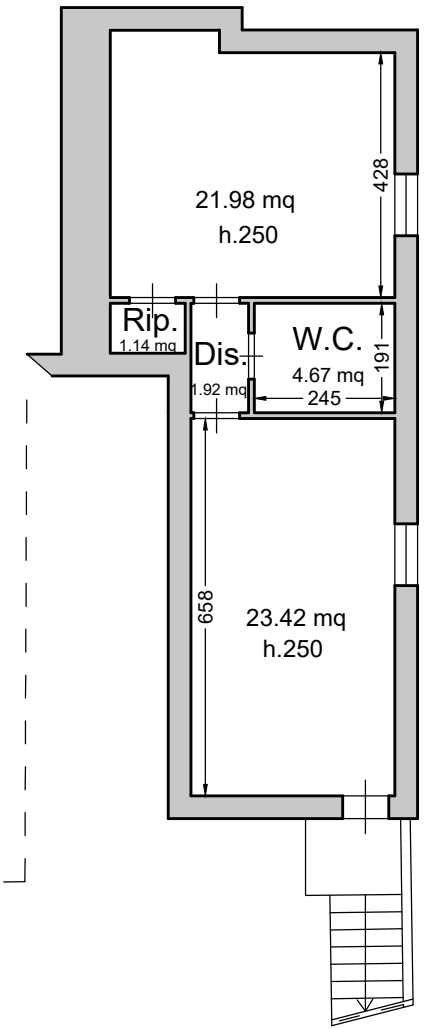

PIANTA PIANO TERRENO
STATO ATTUALE
Scala 1:100

Corte Esclusiva

Corte Esclusiva

Corte Esclusiva

PIANTA PIANO PRIMO

STATO ATTUALE

Scala 1:100

Terrazza
27,00 mq

PIANTA PIANO INTERRATO

STATO ATTUALE

Scala 1:100

Cantina
20,74 mq
h.200

21.98 mq
h.250

Rip.
1.14 mq

Dis.
1.92 mq

W.C.
4.67 mq
h.250

23.42 mq
h.250