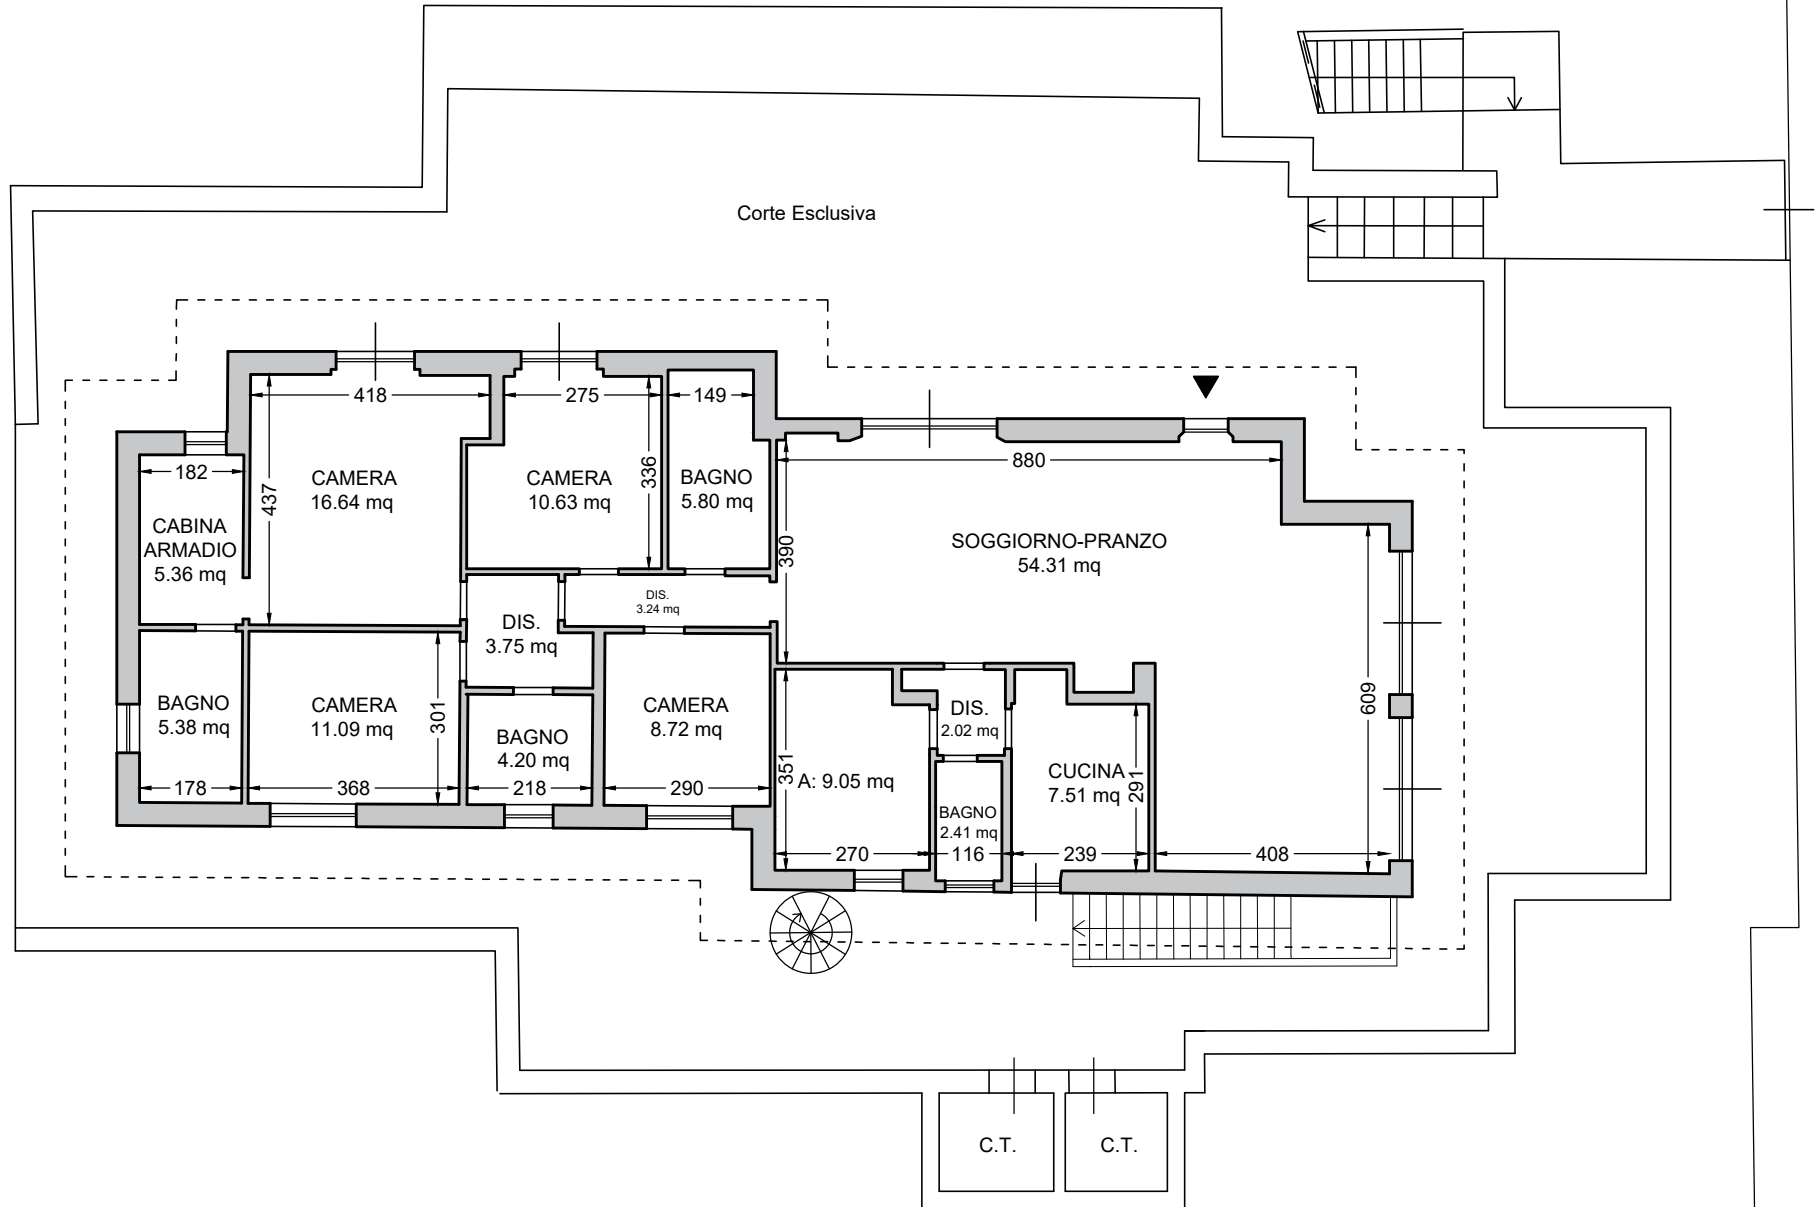

PIANTA PIANO TERRENO
STATO ATTUALE
Scala 1:100

Corte Esclusiva

Corte Esclusiva

Corte Esclusiva

PIANTA PIANO PRIMO

STATO ATTUALE

Scala 1:100

Terrazza
27,00 mq

PIANTA PIANO INTERRATO

STATO ATTUALE

Scala 1:100

Cantina
20,74 mq
h.200

21.98 mq
h.250

Rip.
1.14 mq

Dis.
1.92 mq

W.C.
4.67 mq
h.250

23.42 mq
h.250