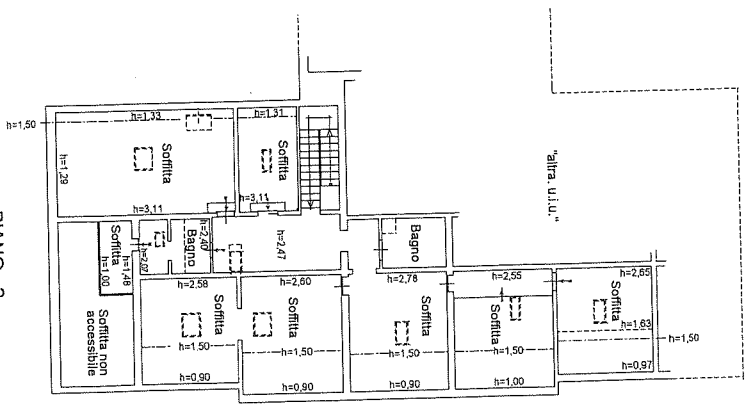

143570 - Richiedente: 00778800524 - Formato stampa richiesto: A4(210x297)

PIANO S1

PIANO T.

ESTRATTO DI MAPPA
N.C.T.
Scala 1:1.000
P. 69

PIANO 1.

- Viale Vittorio Veneto -

PIANO 1. (Soppalchi)

PIANO 2.

- Viale Vittorio Veneto -

ORIENTAMENTO

SCALA DI 1:200