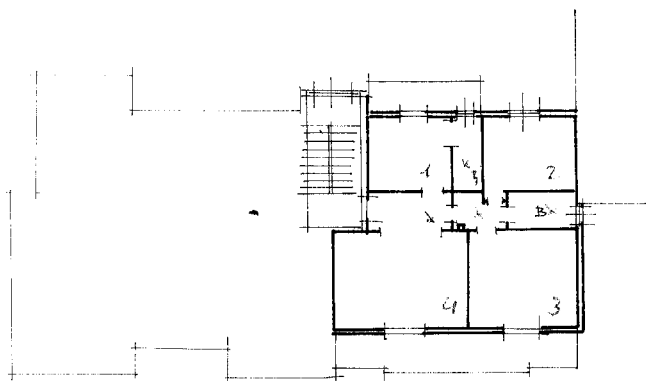

315

MINISTERO DELLE FINANZE
DIREZIONE GENERALE DEL CATASTO E DEI SERVIZI TECNICI ERARIALI

MOD. B (Nuovo Catasto Edilizio Urbano)

Lire
15

NUOVO CATASTO EDILIZIO URBANO

(R. DECRETO-LEGGE 13 APRILE 1939, N. 662)

Immagine dell'immobile situato nel Comune di SIENA Via delle Regioni

FRACASSI CARLA nata a BOLOGNA il 13.12.1939

Immagine alla dichiarazione presentata all'Ufficio Tecnico Erariale di SIENA

PIANO 1°

RESIDE CONDOM.

P. Sem.to

RESIDE IN PROPRIETA'

ORIENTAMENTO

SCALA DI 1:2000

SPAZIO RISERVATO PER LE ANNOTAZIONI D'UFFICIO

Compilata dal Geom. Paolo Bellugi
(Titolo, nome e cognome del tecnico)

Iscritto all'Albo dei GEOMETRI
della Provincia di SIENA

DATA 15.9.1977

Firma: Paolo Bellugi

Ultima planimetria in atti