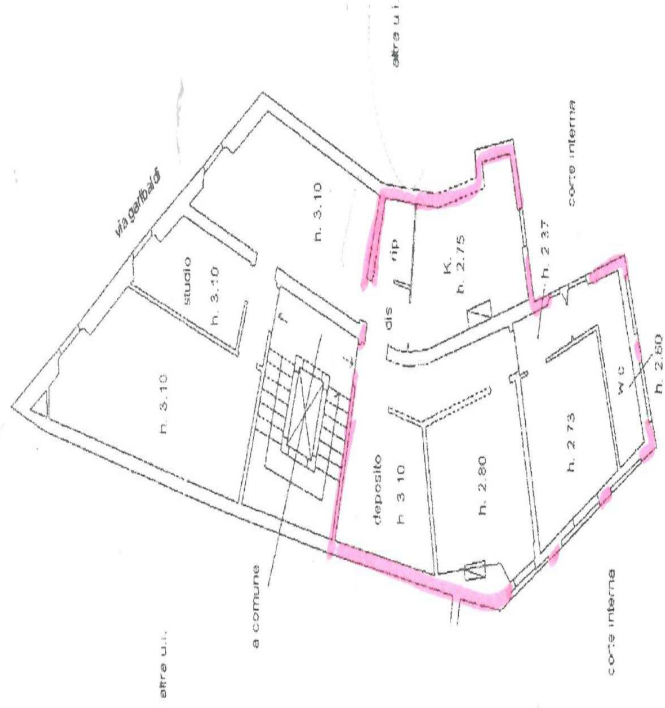

Umcio Provinciale di
Siena

Scheda n. 1 Scala 1:200

Identificativi Catastali:

Sezione:
Foglio:
Particella:
Subalterno:

Isoritto all'albo:
Architetti
Prov. Siena

N.

STATO ATTUALE

PIANO TERZO

Ultima Planimetria in atti

Data: 22/01/2014 - n.

Del schede: 1 - Formato di acq.: A4(210x297) - Fat. di scala: 1:1