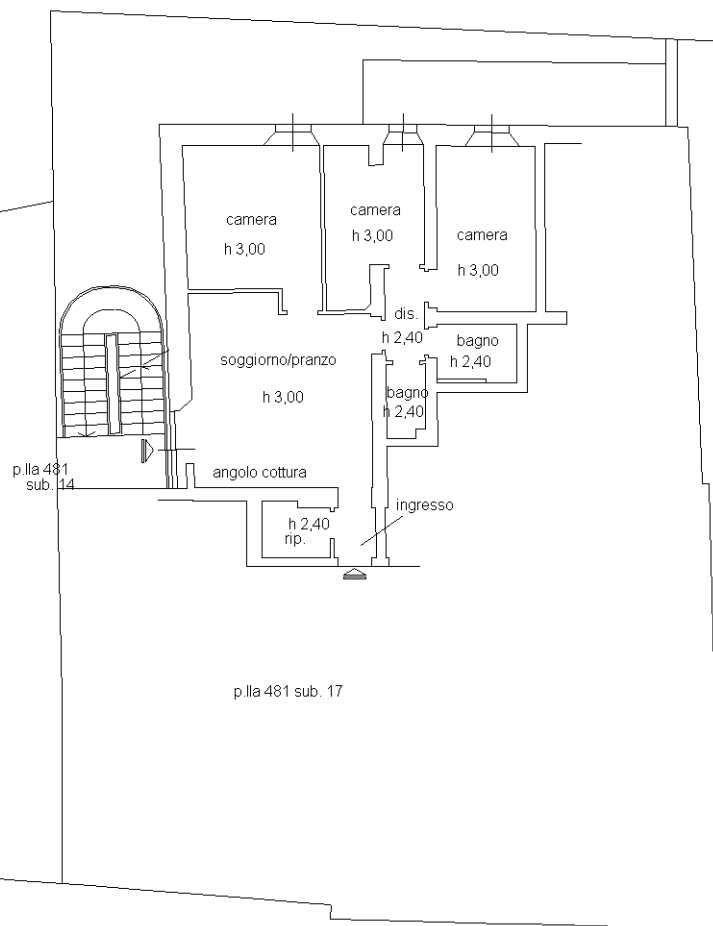

Sezione:
Foglio: 132
Particella: 481
Subalterno: 18

Compilata da:
Timitilli Alessandro

Iscritto all'albo:
Periti Edili

Prov. Siena

N. 798

Scheda n. 1

Scala 1:200

Estratto di mappa scala 1:1000

Piano Primo

p.lla 480 sub. 12

p.lla 481 sub. 14

p.lla 481 sub. 17

PIAZZETTA V. GRASSI

VIA SALLUSTIO BANDINI

Ultima planimetria in atti