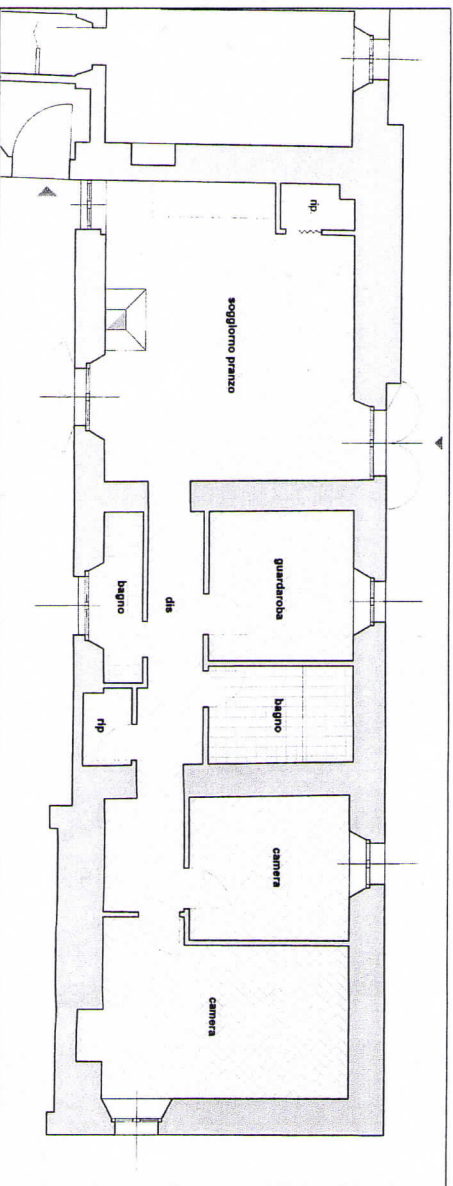

Piano terra