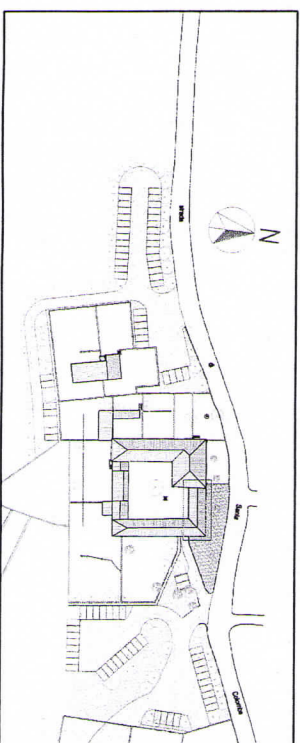

Scala 1:100

Progetto:
Arch. Leonardo Porciatti

Proprietà:
IMMOBILIARE VERDE
CHIANTI s.r.l.
Str. di Cerchiana, 62 - 53100 SIENA
Tel./ Fax 0577/271182
e-mail: immobiliare@beroi.it

A6