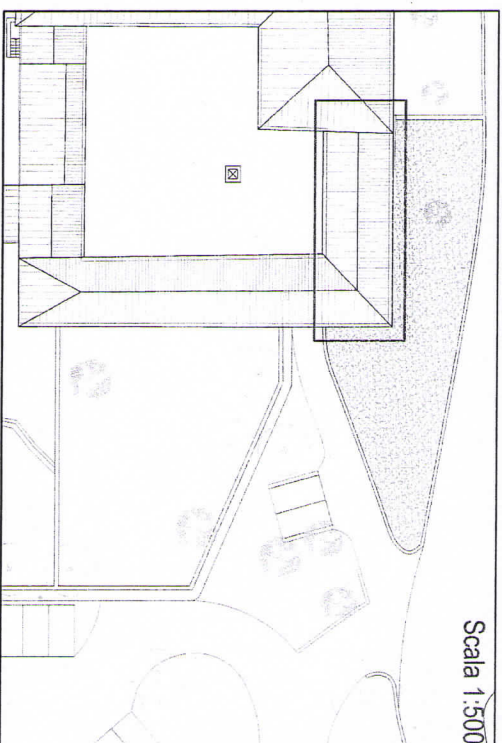

Scala 1:500